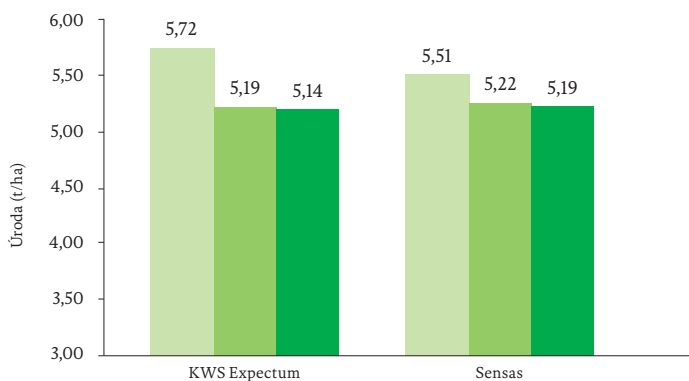

Úrodnotvorné parametre

Vysoká HTZ, stredne vysoká hustota klasov a počet zŕn v klase

Sejba (zŕn/m²)

330			380		380-400	450			
1-10	11-20	21-28	1-10	11-20	21-31	1-10	11-20	21-30	
február			marec			apríl			

Optimálny termín sejby závisí od začiatku vegetácie a pôdnych podmienok.

Vyhodnotenie poloprevádzkového pokusu s pšenicom jarnou, ÚKSÚP Spišská Belá, 2021

- 1. opakovanie (ošetrené fungicídou)
- 2. opakovanie (neošetrené)
- Priemerná úroda prepočítaná na 14% vlhkosť